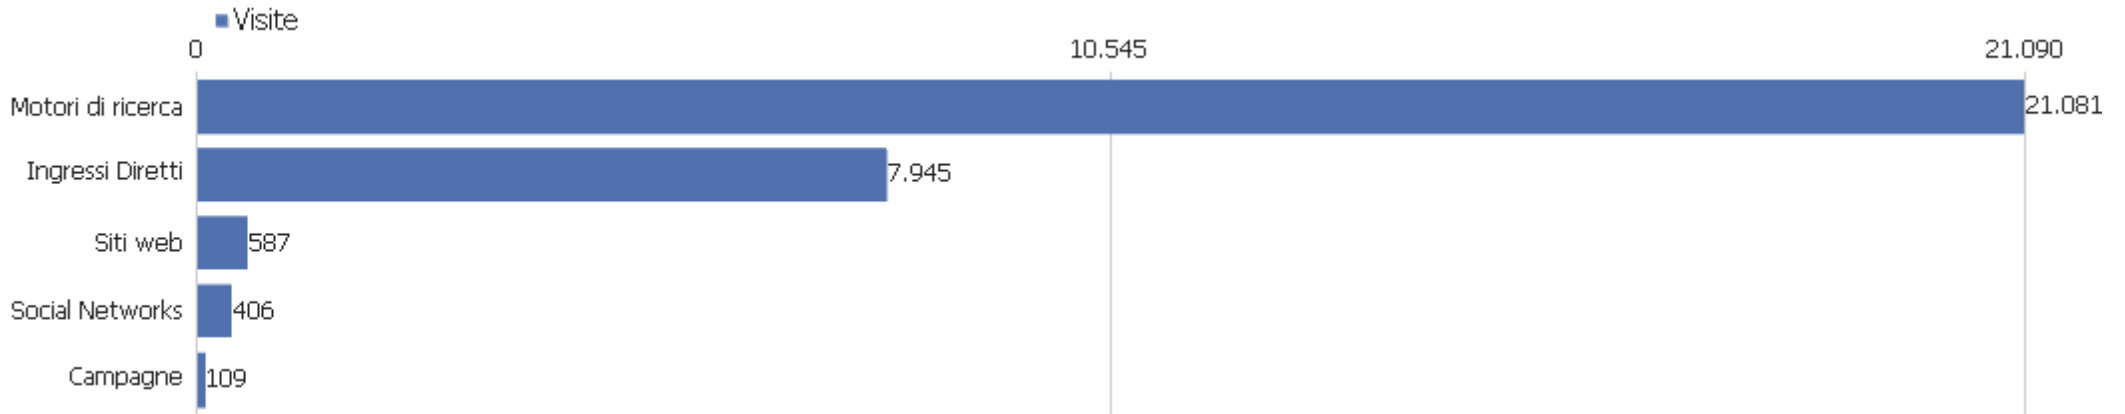

Tipo di Canale

Tipo di Canale	Visite	Azioni nel sito	Azioni per visita	Tempo medio sul sito	% rimbalzi	Ricavo
Motori di ricerca	21.081	72.788	4	00:02:34	19%	0 €
Ingressi Diretti	7.945	26.364	3	00:01:40	54%	0 €
Siti web	587	2.066	4	00:02:34	17%	0 €
Social Networks	406	1.768	4	00:02:11	24%	0 €
Campagne	109	373	3	00:01:44	22%	0 €