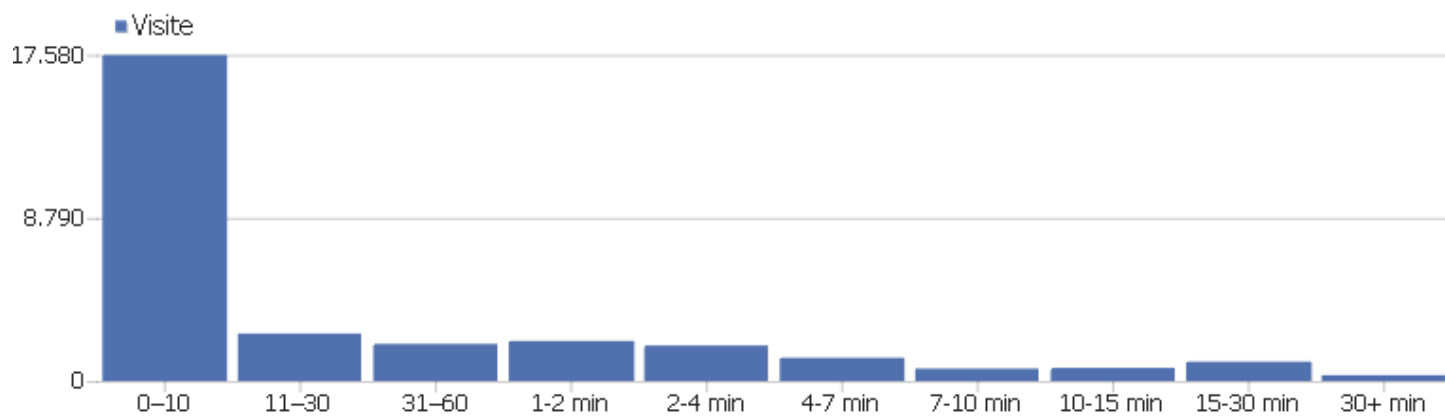

Pagine di entrata

URL pagina di entrata	Entrate	Rimbalzi	% rimbalzi
/strutture/ - Altri	4.456	1.313	29%
/	4.033	823	20%
/strutture/prenota-visite-ed-esami	1.369	237	17%
/strutture/prenota-visite-ed-esa-1	913	257	28%
/strutture/prenota-visite-ed-esa-2	751	195	26%
Altri	356	173	49%
/concorsi/concorso-pubblico-titoli-ed-esami-copertura-n	1.524	374	25%
/concorsi/ - Altri	272	114	42%
/concorsi	752	109	14%
/strutture	48	19	40%
/bandi/ - Altri	132	69	52%
/strutture/contattaci-presidio-san-paolo	178	78	44%
/come-raggiungerci	408	108	26%
/dipartimenti	23	4	17%
/concorsi/concorso-pubblico-titoli-ed-esami-copertura-t	361	226	63%
/strutture/casa-comunita-stromboli	376	84	22%
/strutture/salta-fila	95	39	41%
/strutture/casa-comunita-masaniello	320	83	26%
/strutture/malattie-sessualmente-trasmissibili	340	119	35%
/en/concorsi	295	63	21%
/strutture/casa-comunita-bande-nere	284	88	31%
/strutture/casa-comunita-gola	251	82	33%
/lazienda	4	3	75%
Altri	12.515	3.784	30%

Durata delle visite

Durata della visita

Visite

Durata della visita	Visite
0-10	17.576
11-30	2.560
31-60	2.003
1-2 min	2.163
2-4 min	1.918
4-7 min	1.256
7-10 min	674
10-15 min	709
15-30 min	1.045
30+ min	319