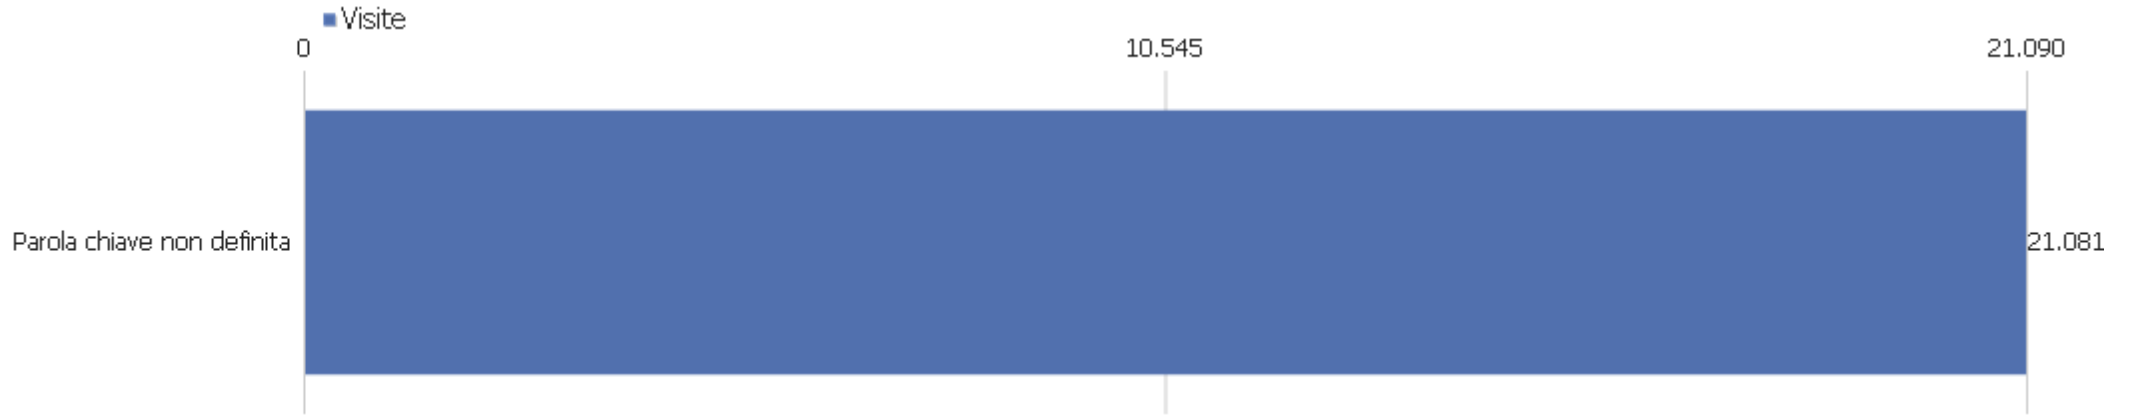

Keywords

Parola chiave	Visite	Azioni nel sito	Azioni per visita	Tempo medio sul sito	% rimbalzi	Ricavo
- Google	19.953	68.227	3	00:02:33	19%	0 €
- Bing	712	3.132	4	00:02:49	13%	0 €
- Yahoo!	209	747	4	00:02:51	24%	0 €
- DuckDuckGo	90	318	4	00:03:05	17%	0 €
- Ecosia	56	214	4	00:01:37	16%	0 €
- Facebook	23	23	1	00:00:00	100%	0 €
- Brave	12	37	3	00:01:49	8%	0 €
- Qwant	11	25	2	00:01:37	9%	0 €
- ChatGPT	8	43	5	00:05:45	13%	0 €
- Perplexity	2	2	1	00:00:00	100%	0 €
- PrivacyWall	2	3	2	00:00:01	50%	0 €
- Yandex	2	8	4	00:01:19	0%	0 €
- Virgilio	1	9	9	00:02:02	0%	0 €