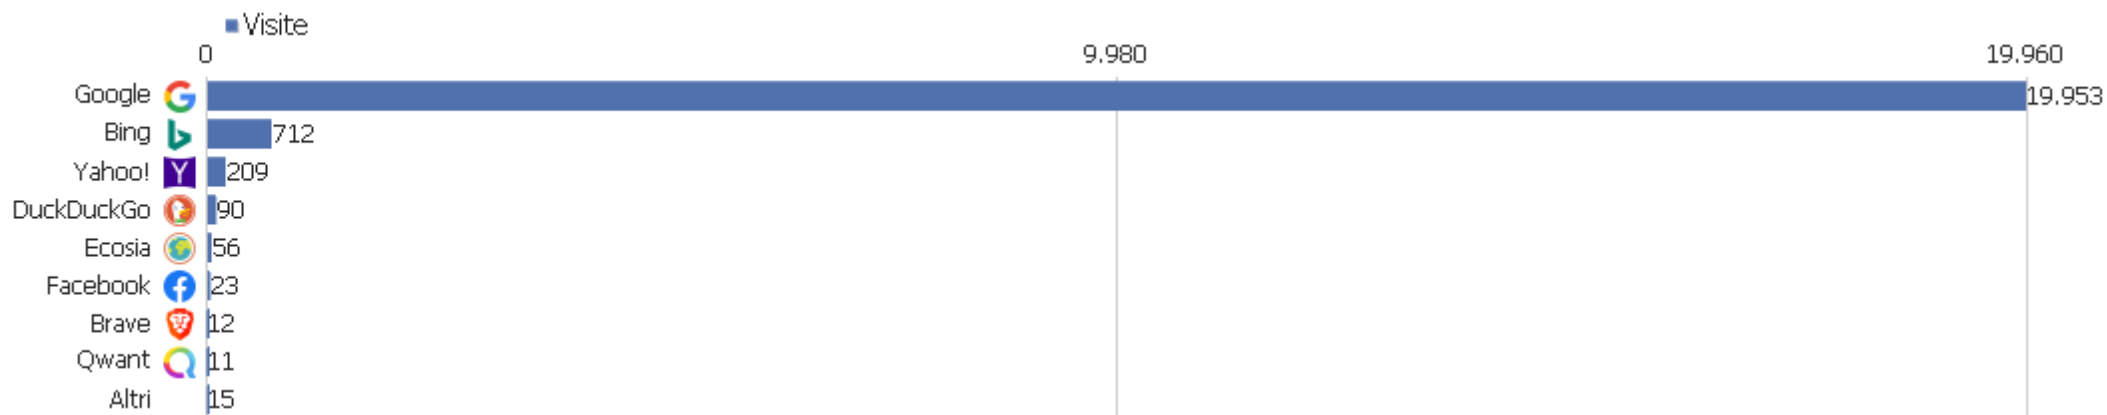

Motori di ricerca

Motore di ricerca	Visite	Azioni nel sito	Azioni per visita	Tempo medio sul sito	% rimbalzi	Ricavo
Google - Parola chiave non definita	19.953	68.227	3	00:02:33	19%	0 €
Bing - Parola chiave non definita	712	3.132	4	00:02:49	13%	0 €
Yahoo! - Parola chiave non definita	209	747	4	00:02:51	24%	0 €
DuckDuckGo - Parola chiave non definita	90	318	4	00:03:05	17%	0 €
Ecosia - Parola chiave non definita	56	214	4	00:01:37	16%	0 €
Facebook - Parola chiave non definita	23	23	1	00:00:00	100%	0 €
Brave - Parola chiave non definita	12	37	3	00:01:49	8%	0 €
Qwant - Parola chiave non definita	11	25	2	00:01:37	9%	0 €
ChatGPT - Parola chiave non definita	8	43	5	00:05:45	13%	0 €
Perplexity - Parola chiave non definita	2	2	1	00:00:00	100%	0 €
PrivacyWall - Parola chiave non definita	2	3	2	00:00:01	50%	0 €
Yandex - Parola chiave non definita	2	8	4	00:01:19	0%	0 €
Virgilio - Parola chiave non definita	1	9	9	00:02:02	0%	0 €