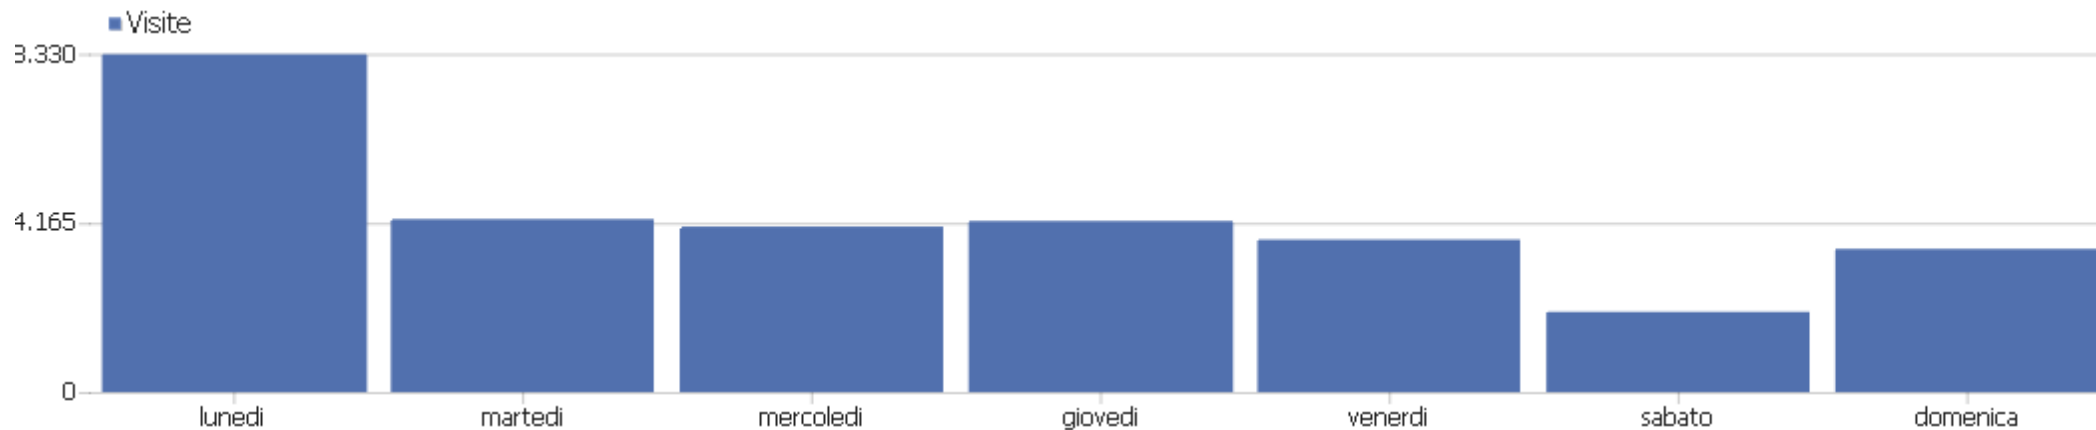

Visite per giorno della settimana

Giorno della settimana	Visite	Azioni nel sito	Azioni per visita	Tempo medio sul sito	% rimbalzi	Tasso di conversione
lunedì	8.321	29.328	4	00:02:33	28%	0%
martedì	4.260	14.515	3	00:02:08	30%	0%
mercoledì	4.075	13.371	3	00:02:32	27%	0%
giovedì	4.213	14.613	4	00:02:13	26%	0%
venerdì	3.756	14.906	4	00:02:30	28%	0%
sabato	1.977	6.039	3	00:01:53	30%	0%
domenica	3.526	10.587	3	00:01:58	31%	0%