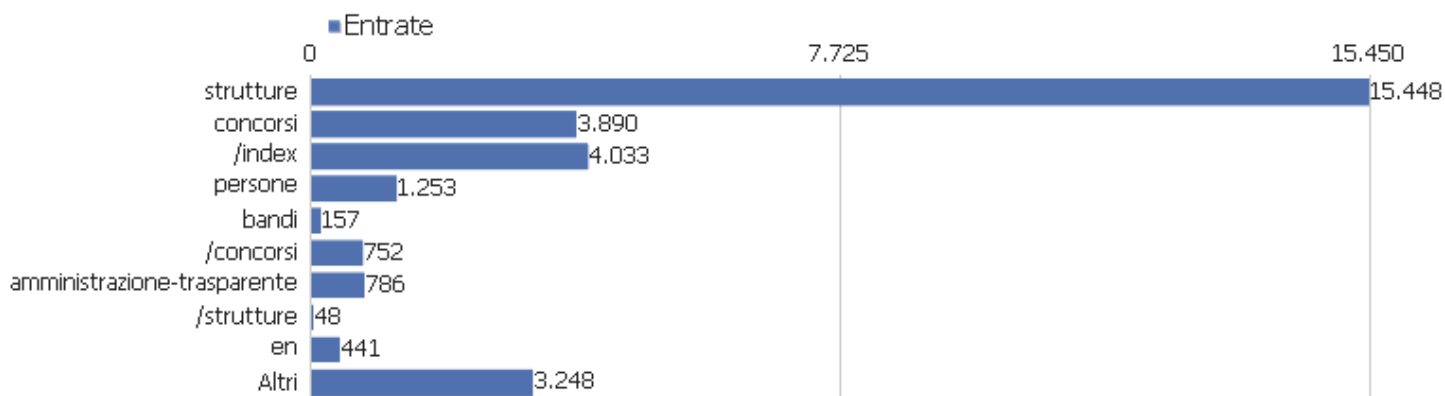

Pagine di entrata

URL pagina di entrata	Entrate	Rimbalzi	% rimbalzi
/strutture/ - Altri	4.456	1.313	29%
/	4.033	823	20%
/strutture/prenota-visite-ed-esami	1.369	237	17%
/strutture/prenota-visite-ed-esa-1	913	257	28%
/strutture/prenota-visite-ed-esa-2	751	195	26%
Altri	356	173	49%
/concorsi/concorso-pubblico-titoli-ed-esami-copertura-n	1.524	374	25%
/concorsi/ - Altri	272	114	42%
/concorsi	752	109	14%
/strutture	48	19	40%
/bandi/ - Altri	132	69	52%
/strutture/contattaci-presidio-san-paolo	178	78	44%
/come-raggiungerci	408	108	26%
/dipartimenti	23	4	17%
/concorsi/concorso-pubblico-titoli-ed-esami-copertura-t	361	226	63%
/strutture/casa-comunita-stromboli	376	84	22%
/strutture/salta-fila	95	39	41%
/strutture/casa-comunita-masaniello	320	83	26%
/strutture/malattie-sessualmente-trasmissibili	340	119	35%
/en/concorsi	295	63	21%
/strutture/casa-comunita-bande-nere	284	88	31%
/strutture/casa-comunita-gola	251	82	33%
/lazienda	4	3	75%
Altri	12.515	3.784	30%