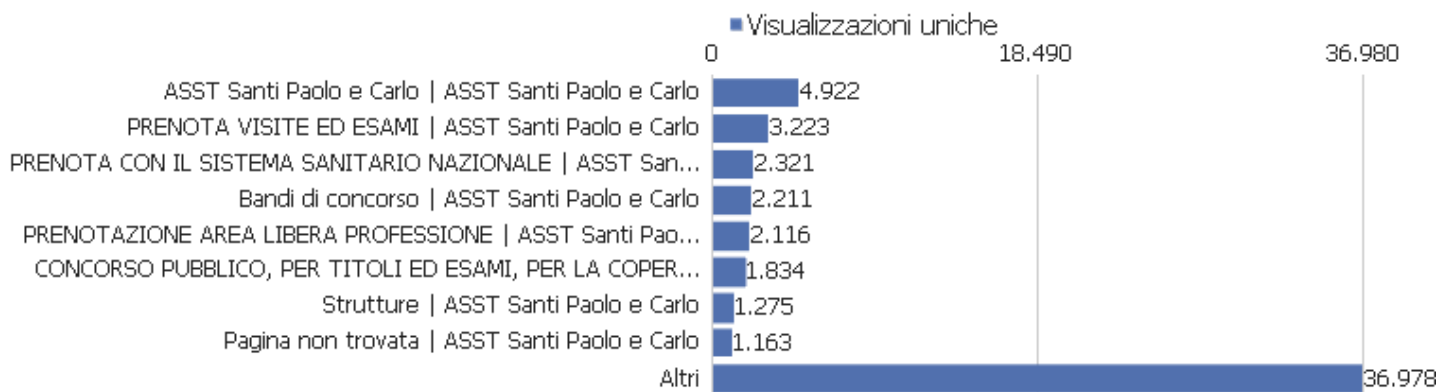

Titoli delle pagine

Titolo pagina	Visualizza zioni pagina	Visualizza zioni uniche	Tempo medio sulla pagina	% rimbalzi	% uscite
Altri	10.514	7.846	00:00:34	33%	24%
ASST Santi Paolo e Carlo | ASST Santi Paolo e Carlo	8.327	4.922	00:00:26	20%	40%
PRENOTA VISITE ED ESAMI | ASST Santi Paolo e Carlo	4.648	3.223	00:00:25	17%	21%
PRENOTA CON IL SISTEMA SANITARIO NAZIONALE | ASST Santi	3.442	2.321	00:01:18	28%	74%
Bandi di concorso | ASST Santi Paolo e Carlo	5.491	2.211	00:00:36	20%	43%
PRENOTAZIONE AREA LIBERA PROFESSIONE | ASST Santi Paolo	3.009	2.116	00:01:39	26%	79%
CONCORSO PUBBLICO, PER TITOLI ED ESAMI, PER LA COPERTU	3.207	1.834	00:00:59	25%	90%
Strutture | ASST Santi Paolo e Carlo	4.387	1.275	00:00:28	47%	30%
Pagina non trovata | ASST Santi Paolo e Carlo	1.903	1.163	00:00:34	48%	76%
CONTATTI | ASST Santi Paolo e Carlo	1.209	967	00:01:06	43%	57%
COME RAGGIUNGERCI | ASST Santi Paolo e Carlo	1.132	746	00:00:42	26%	71%
Organizzazione Aziendale | ASST Santi Paolo e Carlo	607	433	00:00:24	17%	12%
RICHIEDI LA DOCUMENTAZIONE CLINICA | ASST Santi Paolo e	711	433	00:00:50	36%	59%
CONCORSO PUBBLICO, PER TITOLI ED ESAMI, PER LA COPERTU	587	426	00:01:01	63%	95%
CASA DI COMUNITÀ STROMBOLI | ASST Santi Paolo e Carlo	740	420	00:00:42	22%	80%
SALTA LA FILA ALLO SPORTELLLO | ASST Santi Paolo e Carlo	517	419	00:00:43	41%	40%
CASA DI COMUNITÀ MASANIELLO | ASST Santi Paolo e Carlo	665	383	00:00:40	26%	85%
MALATTIE SESSUALMENTE TRASMISSIBILI - MTS | ASST Santi	643	365	00:00:56	35%	96%
CASA DI COMUNITÀ GOLA | ASST Santi Paolo e Carlo	550	322	00:00:46	34%	81%
CASA DI COMUNITÀ BANDE NERE | ASST Santi Paolo e Carlo	558	320	00:00:54	31%	86%
L'AZIENDA | ASST Santi Paolo e Carlo	367	276	00:00:29	75%	13%
OSTETRICA E GINECOLOGIA SP | ASST Santi Paolo e Carlo	390	249	00:00:58	32%	73%
CONCORSO PUBBLICO, PER TITOLI ED ESAMI, PER LA COPERTU	357	245	00:01:21	38%	82%
Altri	37.298	23.128	00:00:50	29%	62%