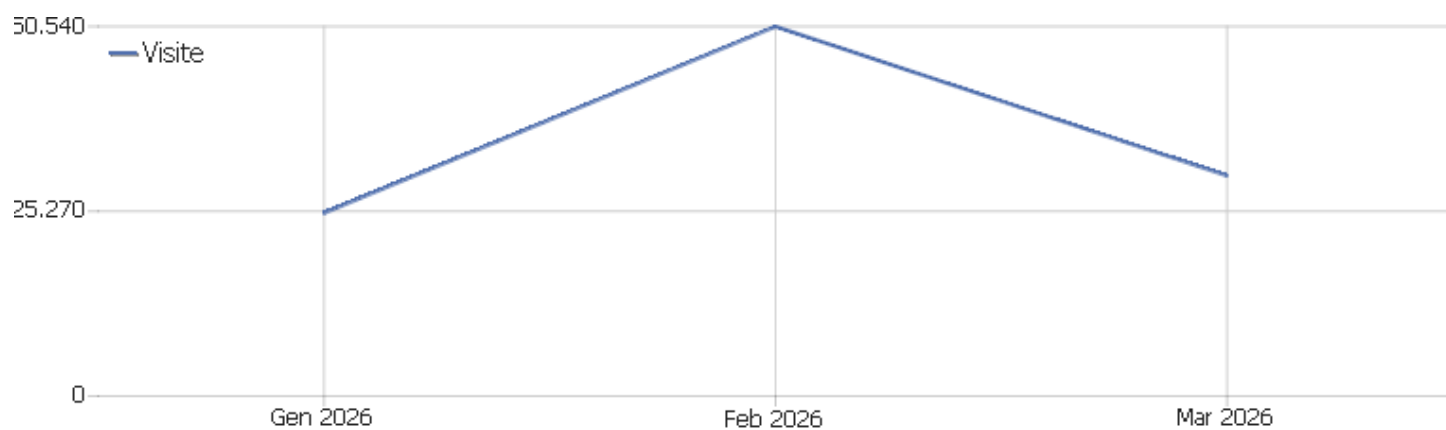

Web Analytics Italia

Sito istituzionale [asstspc]

Arco temporale: Marzo 2026

Statistiche di utilizzo dei servizi in rete sito internet istituzionale
www.asst-santipaolocarlo.it

Sommario delle visite

Nome	Valore
Visitatori unici	22.826
Visite	30.128
Azioni nel sito	103.359
Numero massimo di azioni in una visita	1.699
Azioni per visita	3
Durata media delle visite (in secondi)	00:02:19
% rimbalzi	28%

Visite per ora locale

Ora locale - ora (inizio della visita)	Visite	Azioni nel sito	Azioni per visita	Tempo medio sul sito	% rimbalzi	Tasso di conversione
00	442	3.018	7	00:02:05	32%	0%
01	231	1.522	7	00:02:37	36%	0%
02	137	340	3	00:01:49	45%	0%
03	96	851	9	00:01:24	34%	0%
04	86	193	2	00:02:31	51%	0%
05	144	338	2	00:01:45	38%	0%
06	330	854	3	00:02:07	35%	0%
07	672	2.699	4	00:01:59	34%	0%
08	1.332	4.123	3	00:02:03	28%	0%
09	2.079	8.871	4	00:02:51	29%	0%
10	2.313	8.082	4	00:02:36	25%	0%
11	2.381	7.357	3	00:02:28	26%	0%
12	2.066	6.473	3	00:02:07	28%	0%
13	1.883	7.474	4	00:02:15	27%	0%

14	2.148	7.386	3	00:02:39	25%	0%
15	2.149	7.645	4	00:02:41	26%	0%
16	2.112	6.616	3	00:02:17	24%	0%
17	1.900	6.286	3	00:02:23	28%	0%
18	1.776	5.354	3	00:02:15	30%	0%
19	1.384	3.984	3	00:01:59	30%	0%
20	1.299	4.054	3	00:02:10	31%	0%
21	1.343	4.437	3	00:02:12	30%	0%
22	1.090	3.317	3	00:01:53	32%	0%
23	735	2.085	3	00:01:25	33%	0%

Durata delle visite

Durata della visita

Visite

Durata della visita	Visite
0-10	17.576
11-30	2.560
31-60	2.003
1-2 min	2.163
2-4 min	1.918
4-7 min	1.256
7-10 min	674
10-15 min	709
15-30 min	1.045
30+ min	319