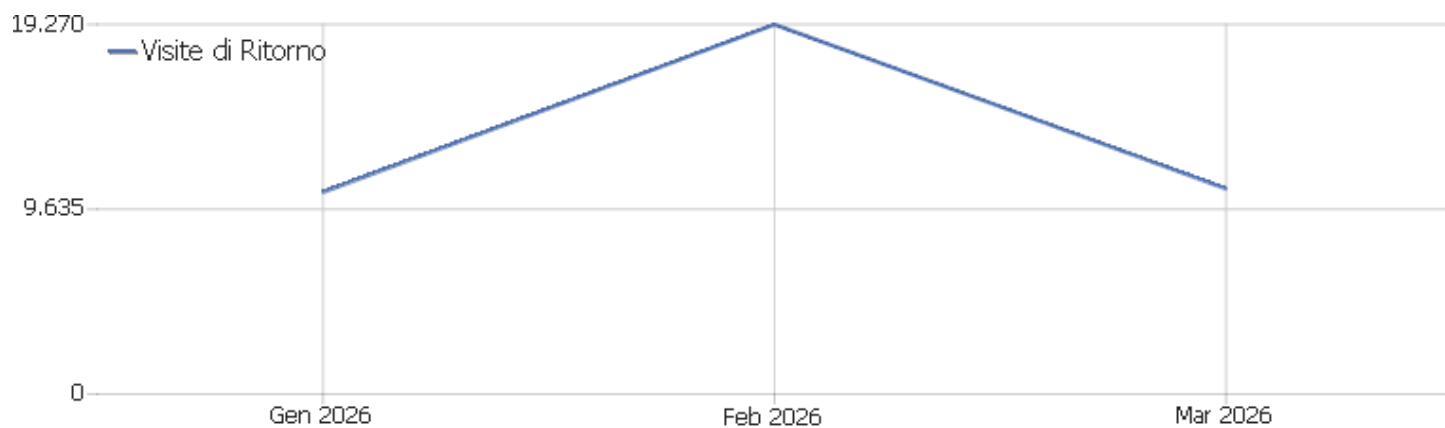

Durata delle visite

Durata della visita

Visite

Durata della visita	Visite
0-10	17.576
11-30	2.560
31-60	2.003
1-2 min	2.163
2-4 min	1.918
4-7 min	1.256
7-10 min	674
10-15 min	709
15-30 min	1.045
30+ min	319

Visite di Ritorno

Nome	Valore
Nuovi visitatori unici	19.425
Nuovi Utenti	0
Nuove Visite	19.425
Azioni per Nuove Visite	72.771
Max_actions_new	1.699
Percentuale di Rimbalzi per le Nuove Visite	15%
Media Azioni per una Nuova Visita	4
Media Durata di una Nuova Visita (in sec.)	00:02:10
Visitatori unici di ritorno	6.384
Utenti di Ritorno	0
Visite di Ritorno	10.703
Azioni eseguite dalle Visite di Ritorno	30.588
Numero massimo di azioni in una visita di ritorno	408
Percentuale dei rimbalzi per le Visite di Ritorno	51%
Media. Azioni per Visite di Ritorno	3
Media. Durata delle Visite di Ritorno (in sec)	00:02:37