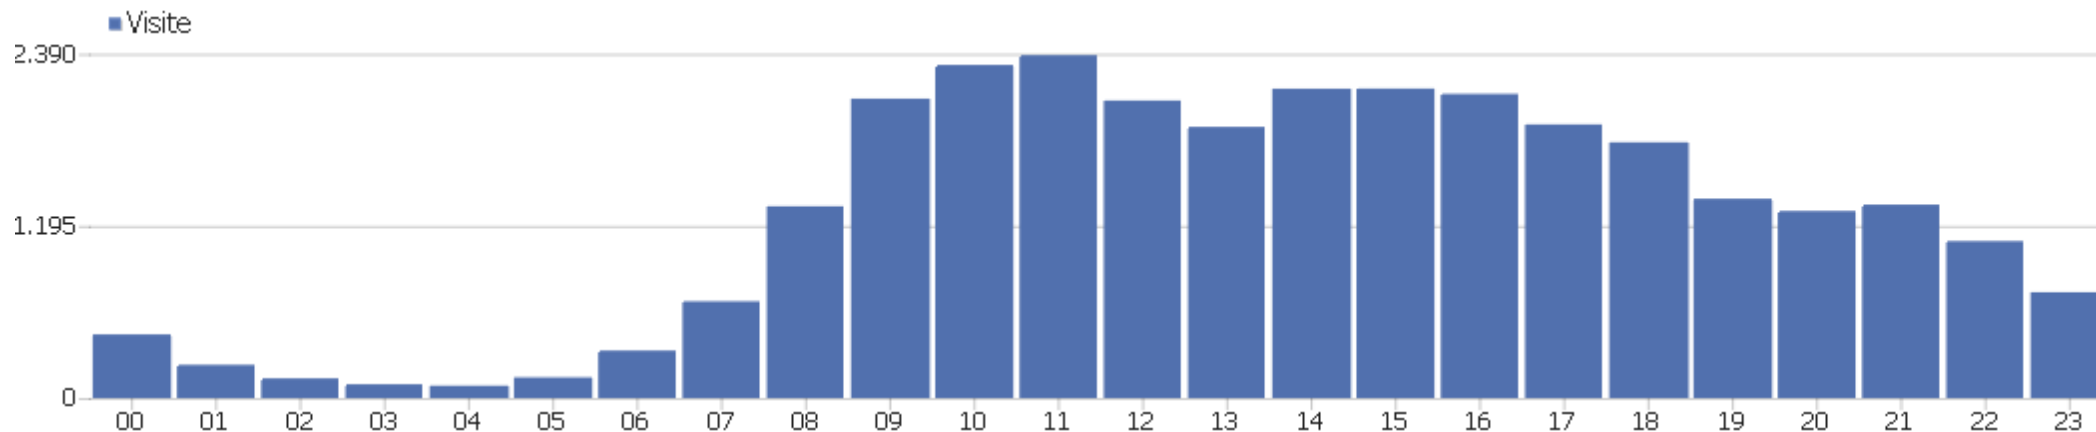

Web Analytics Italia

Sito istituzionale [asstspc]

Arco temporale: Marzo 2026

Statistiche di utilizzo dei servizi in rete sito internet istituzionale
www.asst-santipaolocarlo.it

Sommario delle visite

Nome	Valore
Visitatori unici	22.826
Visite	30.128
Azioni nel sito	103.359
Numero massimo di azioni in una visita	1.699
Azioni per visita	3
Durata media delle visite (in secondi)	00:02:19
% rimbalzi	28%

Visite per ora locale

Ora locale - ora (inizio della visita)	Visite	Azioni nel sito	Azioni per visita	Tempo medio sul sito	% rimbalzi	Tasso di conversione
00	442	3.018	7	00:02:05	32%	0%
01	231	1.522	7	00:02:37	36%	0%
02	137	340	3	00:01:49	45%	0%
03	96	851	9	00:01:24	34%	0%
04	86	193	2	00:02:31	51%	0%
05	144	338	2	00:01:45	38%	0%
06	330	854	3	00:02:07	35%	0%
07	672	2.699	4	00:01:59	34%	0%
08	1.332	4.123	3	00:02:03	28%	0%
09	2.079	8.871	4	00:02:51	29%	0%
10	2.313	8.082	4	00:02:36	25%	0%
11	2.381	7.357	3	00:02:28	26%	0%
12	2.066	6.473	3	00:02:07	28%	0%
13	1.883	7.474	4	00:02:15	27%	0%

14	2.148	7.386	3	00:02:39	25%	0%
15	2.149	7.645	4	00:02:41	26%	0%
16	2.112	6.616	3	00:02:17	24%	0%
17	1.900	6.286	3	00:02:23	28%	0%
18	1.776	5.354	3	00:02:15	30%	0%
19	1.384	3.984	3	00:01:59	30%	0%
20	1.299	4.054	3	00:02:10	31%	0%
21	1.343	4.437	3	00:02:12	30%	0%
22	1.090	3.317	3	00:01:53	32%	0%
23	735	2.085	3	00:01:25	33%	0%

Durata delle visite

Durata della visita

Visite

Durata della visita	Visite
0-10	17.576
11-30	2.560
31-60	2.003
1-2 min	2.163
2-4 min	1.918
4-7 min	1.256
7-10 min	674
10-15 min	709
15-30 min	1.045
30+ min	319